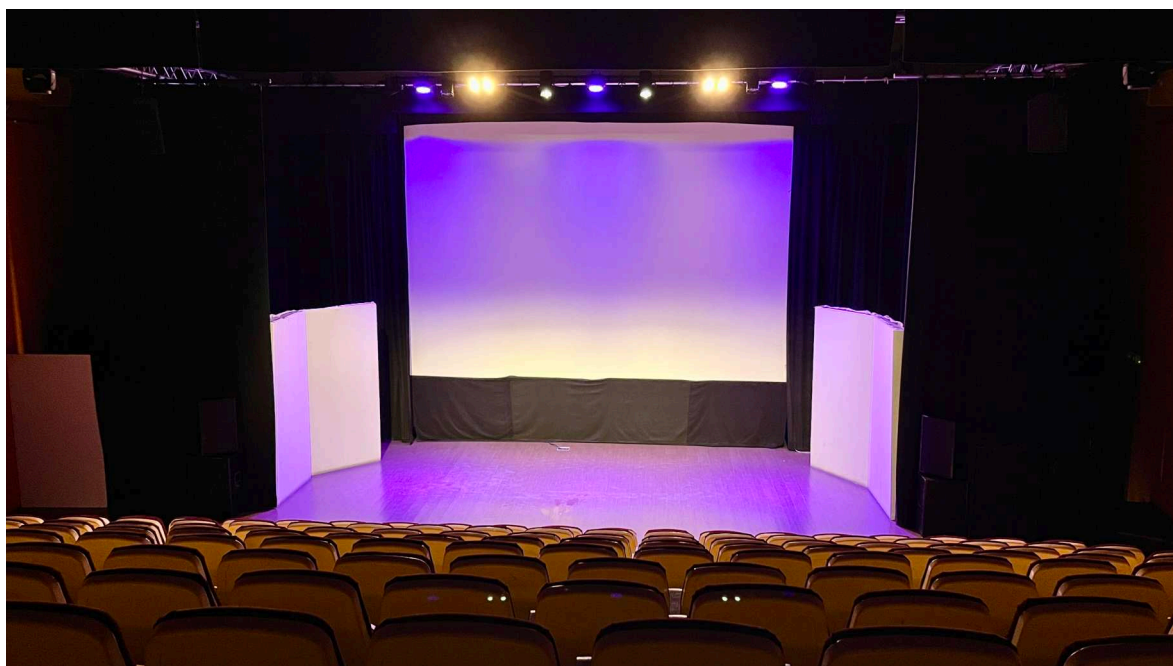

## Uptown Geneva · Salle Rive

Image 1 - Salle Rive

Image 2 - Salle Rive

**Capacité :** 163 places assises.