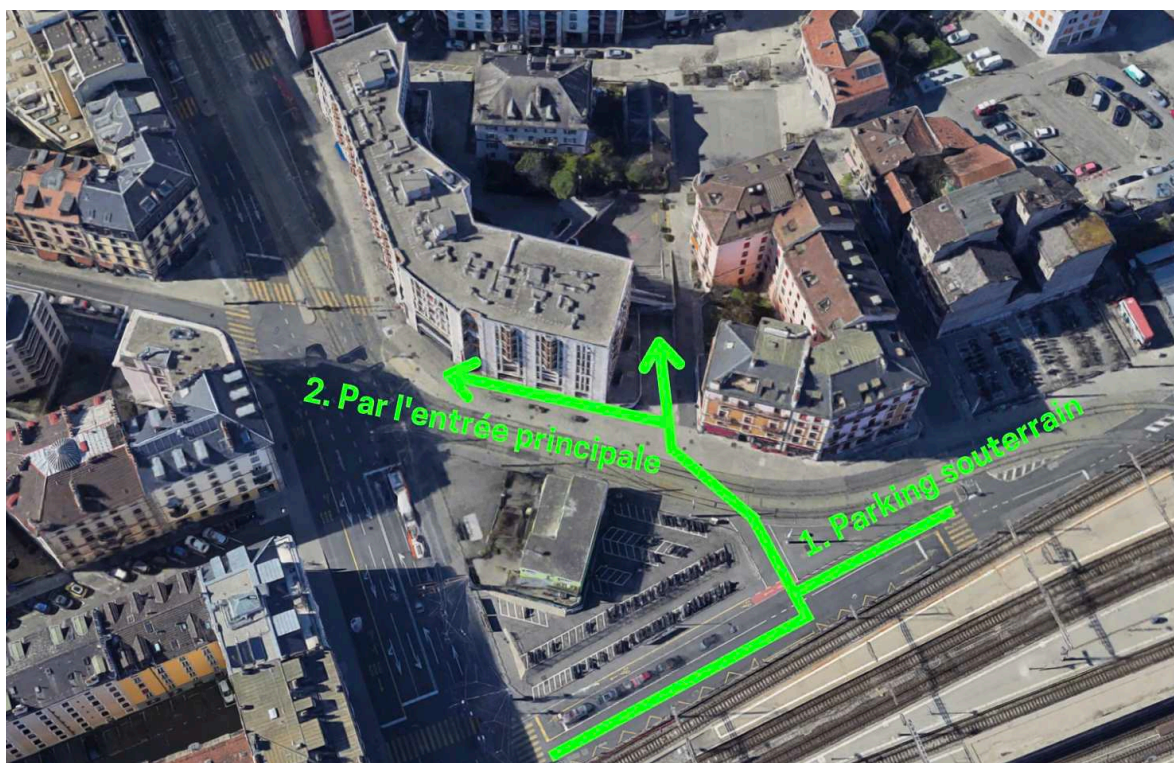

## Accès

Image 3 - Plan d'accès aux entrées du parking souterrain et par l'entrée principale

### 1. Parking souterrain

- Hauteur max du véhicule : **1,95 m**
- Adresse pour le GPS : **Rue des Quatre-Saisons, 1201 Genève**
- Allez à l'étage **-3** place **344** ou **316**
- Donne accès à un ascenseur de 0,80 m x 1,50 m et de 2 m de haut et vous vous trouvez déjà au niveau d'accès de la salle. Il faut toutefois tenir compte du fait qu'à l'intérieur de la salle, pour accéder à la scène, il y a des escaliers.

## 2. Par l'entrée principale

- Adresse pour le GPS: **Rue de la Servette 2, Genève**
- Il donne accès à la réception et au bar du centre.
- Pour accéder à la salle, il y a des escaliers à emprunter.
- Les véhicules peuvent rester uniquement pour la durée du déchargement et doivent être déplacé ensuite.