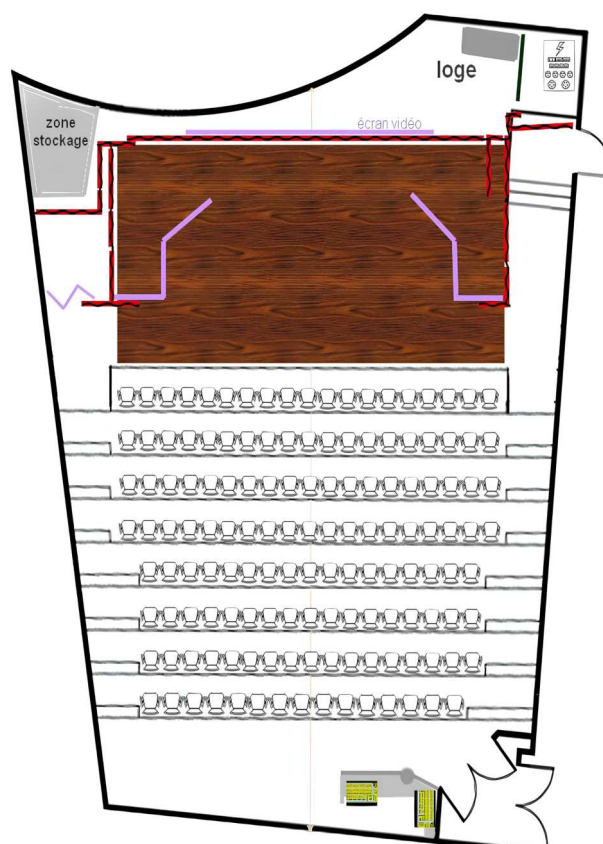

## Uptown Geneva · Salle Rive

Image 1 - Salle Rive

Image 2 - Salle Rive

**Capacité :** 163 places assises.

## Accès

Image 3 - Plan d'accès aux entrées du parking souterrain et par l'entrée principale

### 1. Parking souterrain

- Hauteur max du véhicule : **1,95 m**
- Adresse pour le GPS : **Rue des Quatre-Saisons, 1201 Genève**
- Allez à l'étage **-3** place **344** ou **316**
- Donne accès à un ascenseur de 0,80 m x 1,50 m et de 2 m de haut et vous vous trouvez déjà au niveau d'accès de la salle. Il faut toutefois tenir compte du fait qu'à l'intérieur de la salle, pour accéder à la scène, il y a des escaliers.