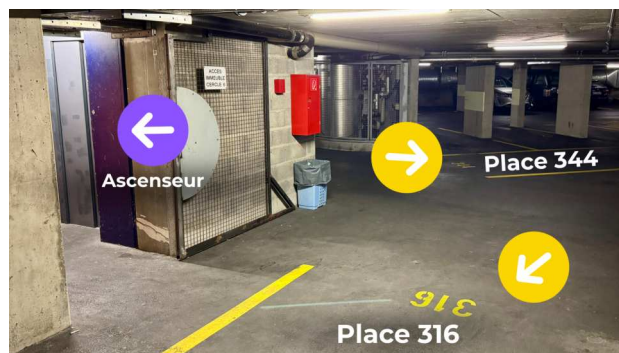

### 1. Parking souterrain

- Hauteur max du véhicule : **1,95 m**
- Adresse pour le GPS : **Rue des Quatre-Saisons, 1201 Genève**
- Allez à l'étage **-3** place **344** ou **316**
- Donne accès à un ascenseur de 0,80 m x 1,50 m et de 2 m de haut et vous vous trouvez déjà au niveau d'accès de la salle. Il faut toutefois tenir compte du fait qu'à l'intérieur de la salle, pour accéder à la scène, il y a des escaliers.

Image 4 - Entrée du parking souterrain

Image 5 - Place 344 ou 316 et Ascenseur

## 2. Par l'entrée principale

- Adresse pour le GPS: **Rue de la Servette 2, Genève**
- Il donne accès à la réception et au bar du centre.
- Pour accéder à la salle, il y a des escaliers à emprunter.
- Les véhicules peuvent rester uniquement pour la durée du déchargement et doivent être déplacé ensuite.