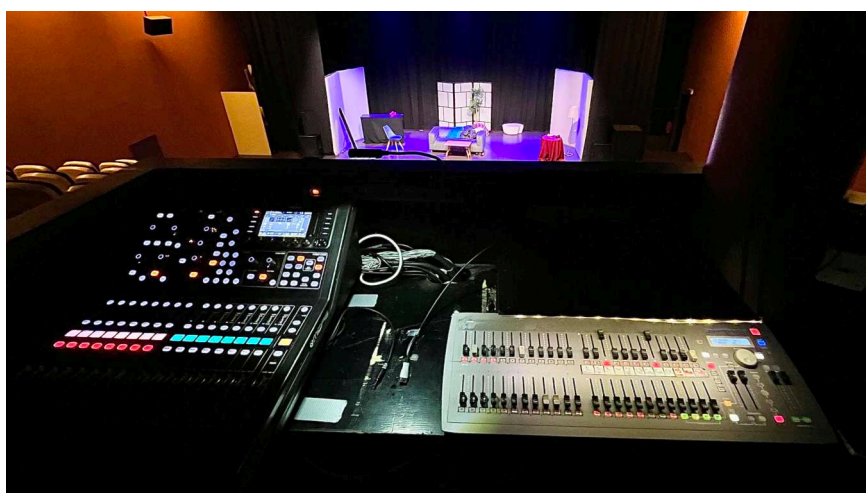

## Scène

Type de scène :	Plateau fixe recouvert d'un parquet brun foncé. (on ne peut rien visser dedans)
Résistance :	400 kg/m <sup>2</sup>
Largeur total :	10 m
Largeur de jeux :	7,85 m
Profondeur :	4,5 m
Hauteur plafond :	6 m
Hauteur sous grill :	5,40 m
Hauteur scène :	0,20 m

## Régie

Position :	Son, lumière et vidéo, haut de salle
Distance :	10 m du nez de scène

Image 7 - Régie son, lumière et vidéo salle Rive

## Son

Table de mixage :	1x Midas M32R
Patch Scène :	16 in / 4 out (Situé au centre de la scène)
Cable RJ45 :	1x CAT5 (de la scène cour / stage left à la régie)
Point Source :	2x PSI Formule 30/2 (300w)
Front Fills :	2x PSI Formule 31/2 (300w)
Subwoofer :	2x PSI Formule 38/1 (300w)
Retour :	Il n'y a pas de retour