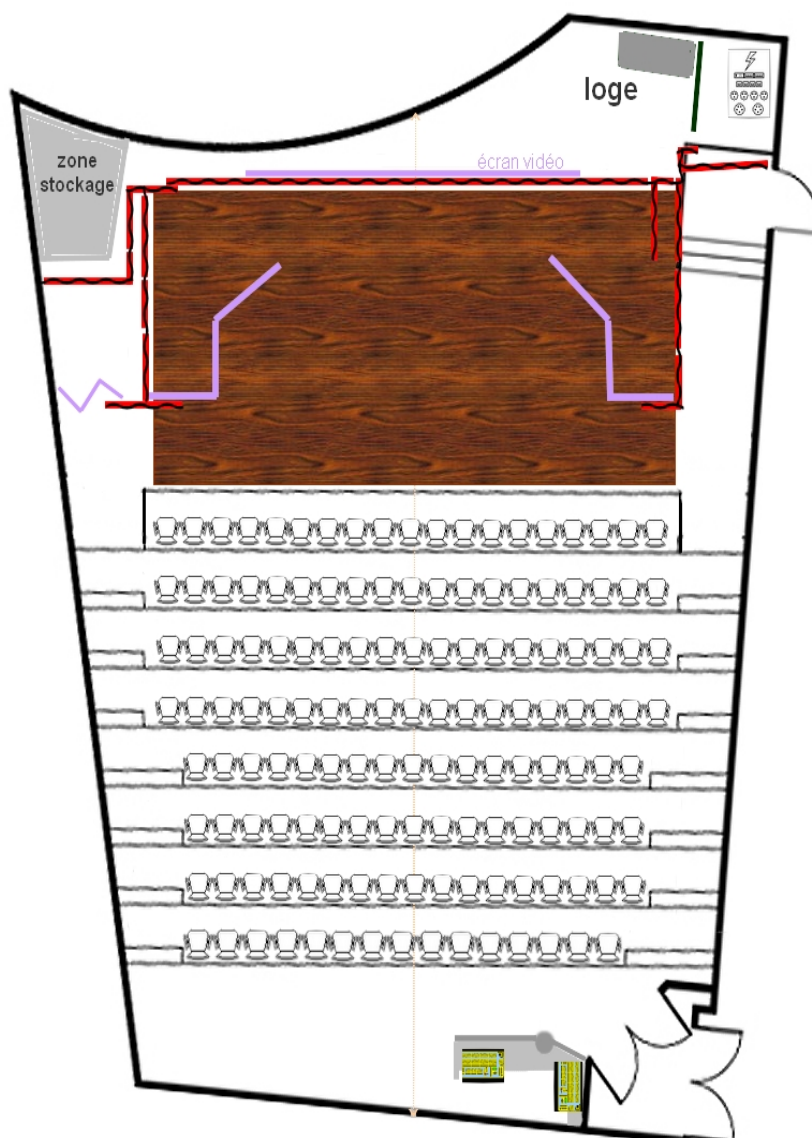

Plan d'accès

Zone de déchargement

Situation 1 : Devant la porte d'entrée principale

Particularités: Les horaires de déchargement sont à définir à l'avance. Les véhicules peuvent rester uniquement pour la durée du déchargement et doivent être déplacé ensuite.

Lumière : 1x CEE-P17-32A tri.
2x T25 -16A tri.

Emplacement : Scène, côté cour.

Son : 1xP17-16A mono, régie haute de salle.
1x16A en P17 ou en T13 sur scène pour le backline et retour

Vidéo : 1x P17-16A ou en T13 mono, régie haute de salle.

Accroche

Accroche scène : Voir plan en dernière page, 4 points moteur 250kg.

Régie

Info générale : Haut de salle, (voir plan).
Position : 10m du nez de scène.
Dimensions : Fixe : 3mx2m.

Projection vidéo

Emplacement : Depuis la perchette de régie (Distance écran : 12m).
Projecteur : Panasonic PT-DW 830.
Luminosité : 8500 lumens en XGA (1024x768) 4/3.
8000 lumens en WXGA (1366x768) 16/9.
Ecran : 6m x 3m80.

Loge

Info générale : Loge sur scène, derrière les rideaux lointain-cour,
pas de cloison, pas de point d'eau.

Matériel son

FOH			
Table de mixage	1x	Midas M32R	16 in, 8 aux, 6 I/O Aux
Enceintes			
Salle	2x	PSI.formule-30/2	10'' /2'' clust (300w)
	2x	PSI.module-38/1	15'' sub (300w)
	2x	PSI.concept-31/2	12'' / 2'' in file (300w)