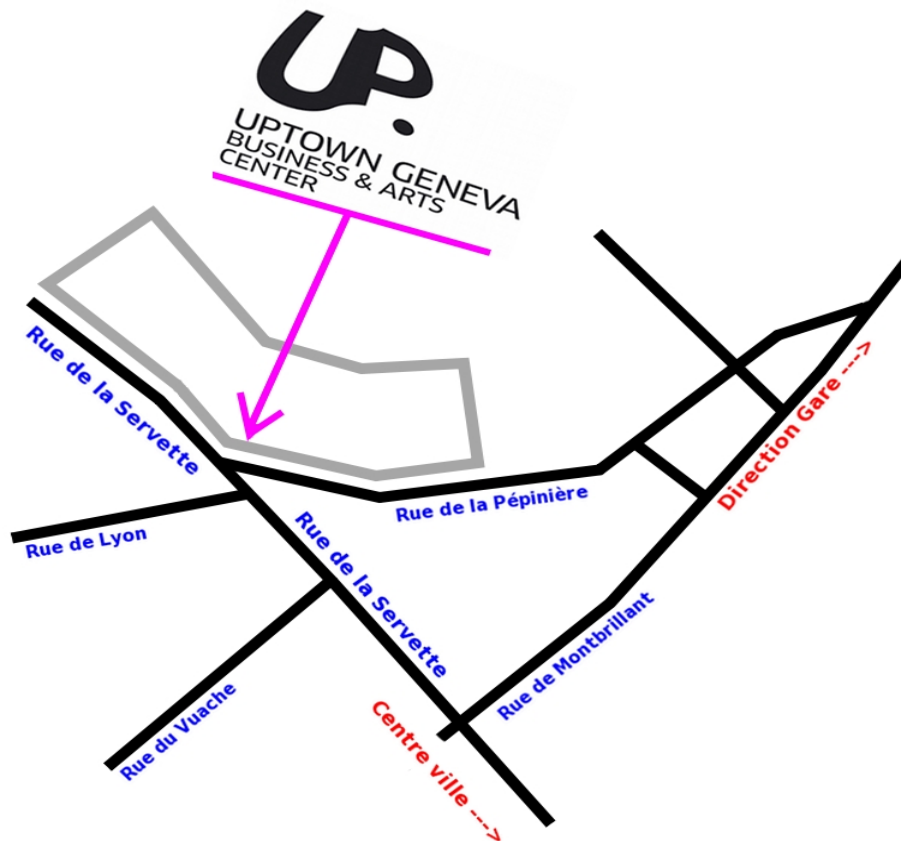

Fiche technique / Salle Rive / UPTOWN-GENEVA

Au 1^{er}. Août. 2023

Adresse / Contacts

Uptown-Geneva
Rue de la serviette 2
1201 Genève
T +41 22 734 00 02
F +41 22 734 0810

Capacité

Capacité: 163 places assises

Plan d'accès

Zone de déchargement

Situation 1 : Devant la porte d'entrée principale

Particularités: Les horaires de déchargement sont à définir à l'avance. Les véhicules peuvent rester uniquement pour la durée du déchargement et doivent être déplacé ensuite.