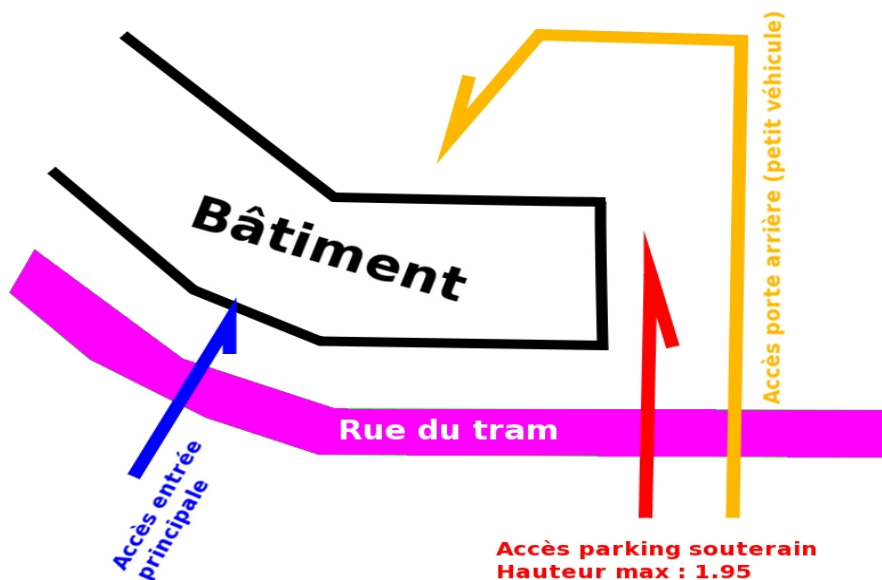

Plan d'accès

Zone de déchargement

Situation 1 : Devant la porte d'entrée principale

Particularités: Les horaires de déchargement sont à définir à l'avance. Les véhicules peuvent rester uniquement pour la durée du déchargement et doivent être déplacé ensuite.

Situation 2 : Par l'arrière du bâtiment

Cette zone est un accès pompier, un seul véhicule jusqu'à 3.5tonnes peut rester pendant la journée et pendant le spectacle.

Puissance électrique

Tableau de scène 40Amp tri (230/400 Volts / 50Hz).

Lumière : 1x CEE-P17-32A tri.
2x T25 -16A tri.

Emplacement : Scène, côté cour.

Son : 1xP17-16A mono, régie haute de salle.
1x16A en P17 ou en T13 sur scène pour le backline et retour

Vidéo : 1x P17-16A ou en T13 mono, régie haute de salle.

Accroche

Accroche scène : Voir plan en dernière page, 4 points moteur 250kg.

Régie

Info générale : Haut de salle, (voir plan).
Position : 10m du nez de scène.
Dimensions : Fixe : 3mx2m.

Projection vidéo

Emplacement : Depuis la perchette de régie (Distance écran : 12m).
Projecteur : Panasonic PT-DW 830.
Luminosité : 8500 lumens en XGA (1024x768) 4/3.
8000 lumens en WXGA (1366x768) 16/9.
Ecran : 6m x 3m80.