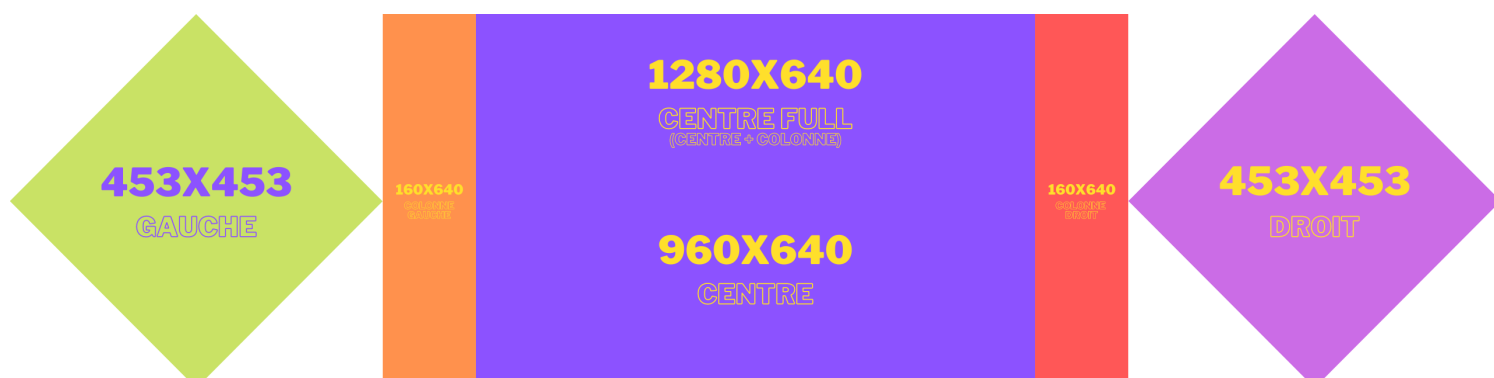

Divers

Laser et pyrotechnie : Les lasers sont soumis à autorisation de la police. Les spécifications doivent arriver au minimum 2 semaines avant le spectacle. Dans le cas contraire, interdiction générale. La pyrotechnie ainsi que toute autre source de feu sont interdites dans la salle.

Machine à fumée : Autorisation obligatoire venant de la direction. La présence de détecteurs incendie ne permettent pas une densité de fumée.

Ecran LED Vidéo

Emplacement de la Source : depuis le rack technique vers le bar.

<u>Ecran de projection:</u>	16/9 – 5m80mx3m10		
<u>Luminosité</u> :	3000 nits (Cd/m2).		
<u>Dimensions</u> :	12.9m x 3m45.		
<u>Pitch</u> :	3.9 mm.		
<u>Fréquence</u> :	400 Hz.		
<u>Connectique Input</u> :	HDMI.		
<u>Angle de vue</u> :	130°horizontal / vertical.		
<u>Distance de vue mini</u> :	3 Mètres.		
<u>Marque</u> :	ViCom.		
<u>Résolutions</u> :	A : 2560 px x 640 px.	Écran principale + 2 X barres + 2 X losanges.	
	B : 1280 px x 640 px.	Écran principale + 2 X barres.	
	C : 960 px x 640 px.	Écran principale.	
<u>Gestion vidéo</u>	Resolume Arena	Ordinateur avec Logiciel	

Informations techniques vidéo supplémentaires disponibles sur demande.