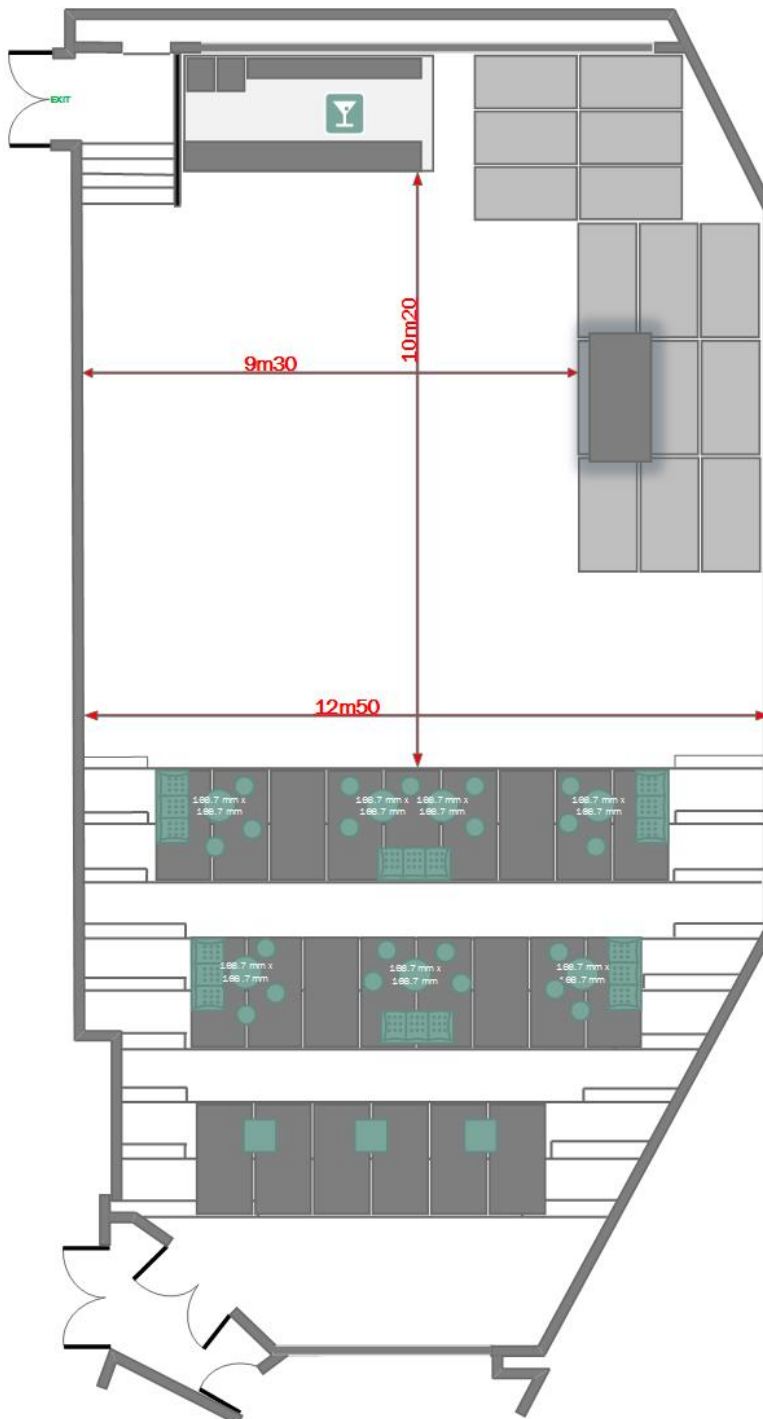

## Capacité

Capacité : 290 places

Charge maximum:400kg/m<sup>2</sup>

## Scène

Type de scène : Praticables de 2mX1m.  
Quantité : 6 + 9 .  
Dimensions : A : 3m X 4m  
B : 6m X 3m .  
Hauteur : scène : 50cm  
table DJ : 2x1m

## Accroches

Accroche scène : Voir plan en dernière page – structure FIXE.

## Ecran LED Vidéo

Emplacement de la Source : depuis le rack technique vers le bar.

<u>Ecran de projection:</u>	16/9 – 5m80mx3m10		
<u>Luminosité</u> :	3000 nits (Cd/m2).		
<u>Dimensions</u> :	12.9m x 3m45.		
<u>Pitch</u> :	3.9 mm.		
<u>Fréquence</u> :	400 Hz.		
<u>Connectique Input</u> :	HDMI.		
<u>Angle de vue</u> :	130°horizontal / vertical.		
<u>Distance de vue mini</u> :	3 Mètres.		
<u>Marque</u> :	ViCom.		
<u>Résolutions</u> :	A : 2560 px x 640 px.	Écran principale + 2 X barres + 2 X losanges.	
	B : 1280 px x 640 px.	Écran principale + 2 X barres.	
	C : 960 px x 640 px.	Écran principale.	
<u>Gestion vidéo</u>	Resolume Arena	Ordinateur avec Logiciel	